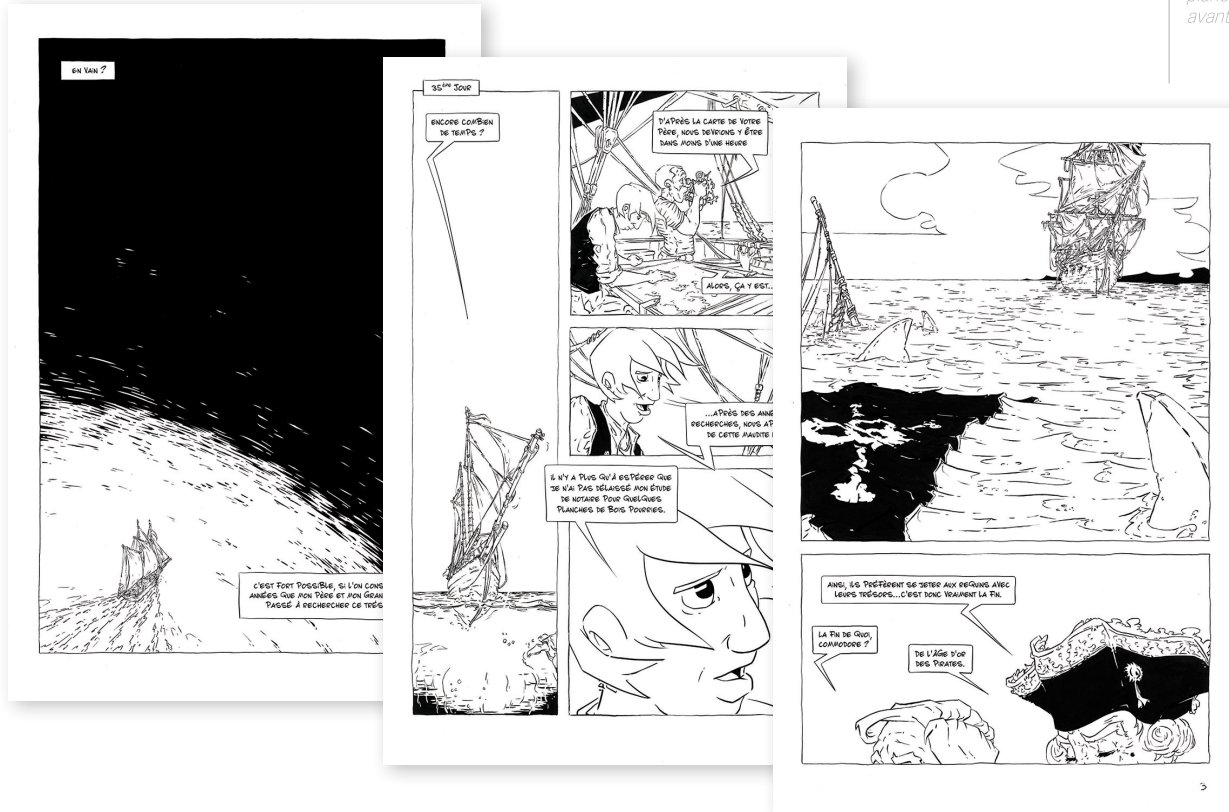

> ROMAN GRAPHIQUE - SOUS LE VENTRE DE L'ABERDEEN

Extrait de
planches
avant encre

Extrait du Manuscrit. Scénariste Abdelkader Lhakkouri | Illustrateur Jérémie Rigaudeau.
Genre : aventure / Public cible : à partir de 12 ans.