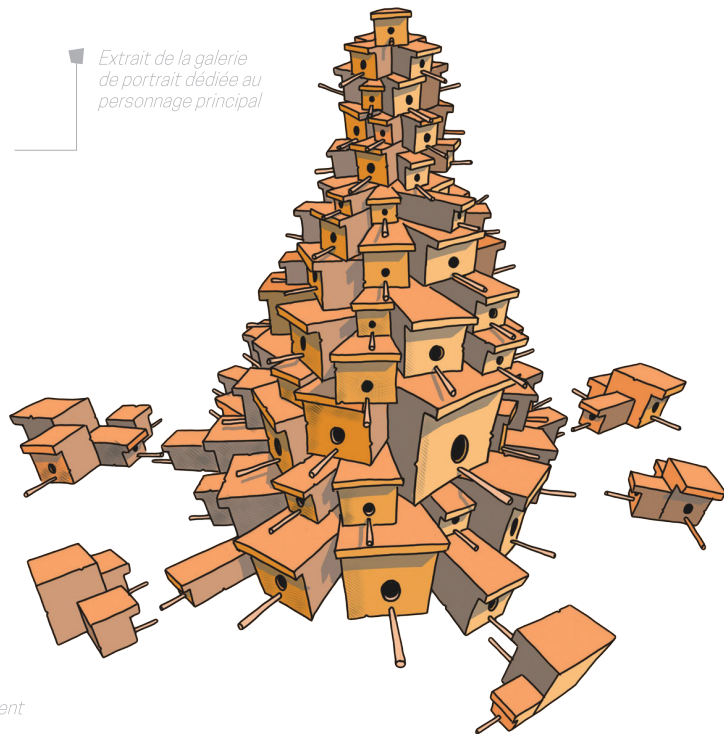

> HIBOUCHOU - ILLUSTRATION JEUNESSE

Extrait de la galerie
de portrait dédiée au
personnage principal

Extrait de
l'environnement
du conte

Extrait du Manuscrit « Hibouchou ». Auteur, Sarah El Ouni, Illustrateur Jérémie Rigaudeau
Genre : Conte en bande-dessinée. Public cible : à partir de 3 ans.